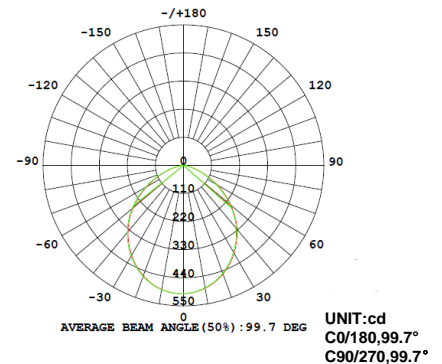

### LUMINOUS DISTRIBUTION INTENSITY DATA

Y (DEG)	C (DEG)				
	0	23	45	68	90
0	502	502	502	502	502
5	500	501	501	501	501
10	493	494	495	495	494
15	479	481	482	482	481
20	460	462	464	463	461
25	436	438	440	440	439
30	407	410	412	412	411
35	374	377	379	380	379
40	338	342	344	345	343
45	300	304	306	307	305
50	257	261	263	264	263
55	212	216	219	220	218
60	165	170	174	175	173
65	120	125	128	130	128
70	78.5	83.2	86.3	87.4	86.3
75	43.2	47.1	49.9	50.9	49.8
80	18.4	20.6	22.2	22.8	22.3
85	8.17	9.34	10.10	10.40	10.20
90	0.14	0.49	0.92	1.17	1.03

### LUMINOUS DISTRIBUTION INTENSITY DIAGRAM

**AVERAGE BEAM ANGLE (50%):99.7°**

Note: IES files available upon request.

Electrical	
Watt	32
Input Current	0.16 (A)
Power Factor	0.99
Voltage	120-277VAC
Frequency	60hz
Min. Start Temp	-4F
Max. Operating Temp	104F
Base Type	E26 Medium
Light	
Initial Lumens	2000
Lumens per Watt	62
Color Temperature	3000K
Color Rendering (CRI)	84
Beam Angle	90°
Agency Approvals	
UL	Yes
Energy Star	36,000 hr rated
RoHS	Yes
FCC	Yes
Product Details	
Warranty	5 years, 6 hrs/day
Trim Diameter	10.24"
Overall Length	3.33"
Fixture Nominal Diameter	7.6 - 9.4"
Weight	1.58 lbs